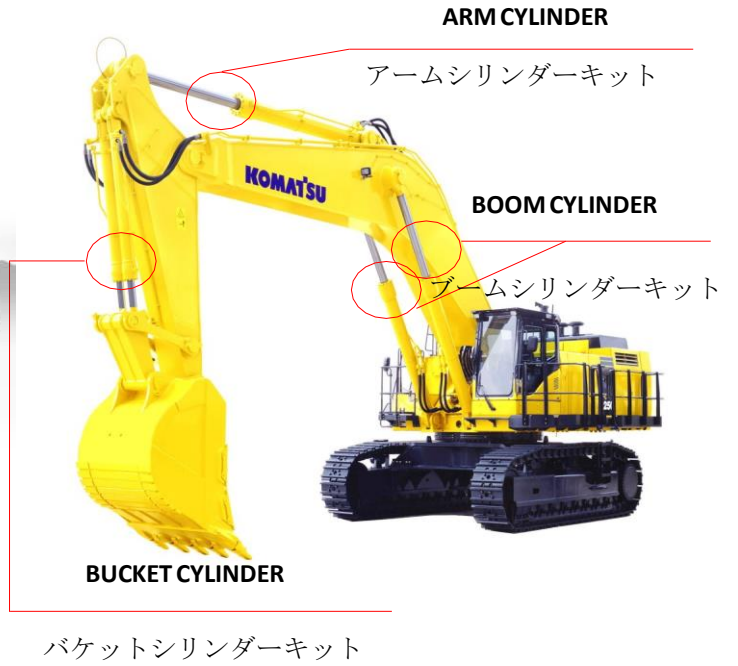

TOMOHI JAPAN

www.tomohi.jp

**HIGH SEALING TECHNOLOGY
CYLINDER REPAIR SEAL KIT**

HIGH GRADE

Made in Japan

www.tomohi.jp
Made in Japan

CYLINDER SEAL KIT in EXCVATOR and etc.

EQUIPMENT

TOMOHI SEAL KIT

www.tomohi.jp

油圧式パワーショベルの各部名称

- ① カウンタウエイト
- ② エンジン カバー
- ③ ラジエータ&オイル クーラ
- ④ エンジン
- ⑤ エア クリーナ
- ⑥ バッテリ
- ⑦ オペレータ シート
- ⑧ ハイドロリック タンク
- ⑨ コントロール レバー
- ⑩ フュエル タンク
- ⑪ キャブ

- ⑫ スイング ベアリング
- ⑬ ストレージ ボックス
- ⑭ スイベル ジョイント
- ⑮ ブーム シリンダ (BOOM)
- ⑯ アーム シリンダ (Arm)
- ⑰ アーム (Arm)
- ⑱ バケット シリンダ (Bucket)
- ⑳ リンク
- ㉑ ロッド
- ㉒ バケット