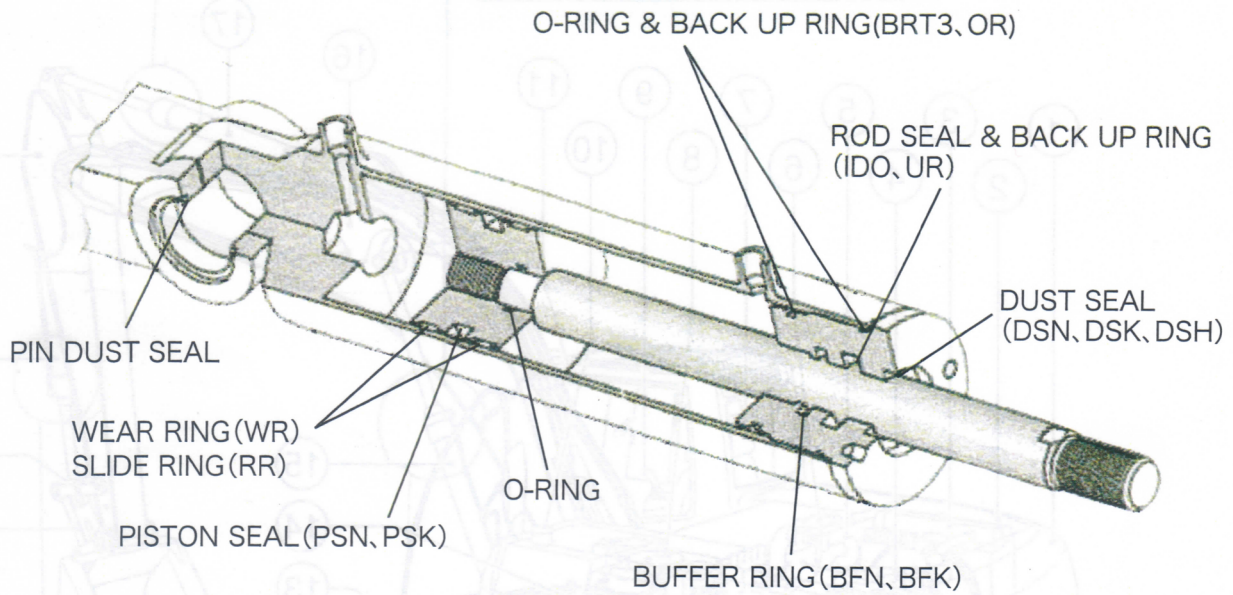

APPLICATION EXAMPLE for HYDRAULIC CYLINDER