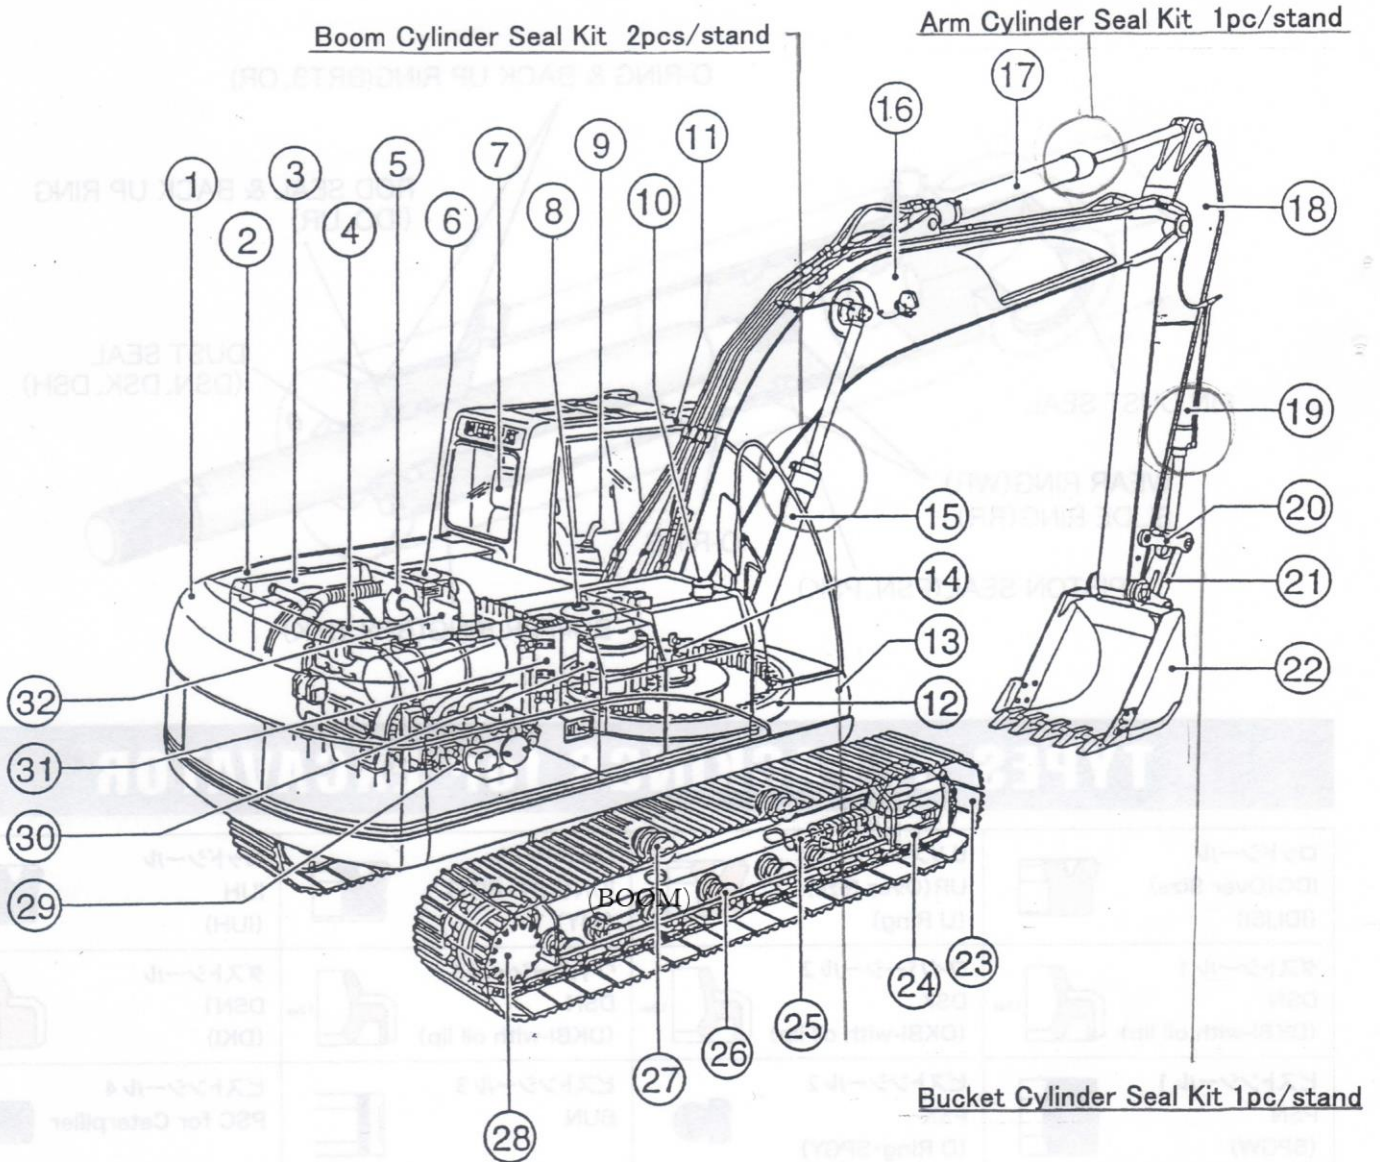

TOMOHI SEAL KIT

www.tomohi.jp

油圧式パワーショベルの各部名称

- ① カウンタウエイト
- ② エンジン カバー
- ③ ラジエータ&オイル クーラ
- ④ エンジン
- ⑤ エア クリーナ
- ⑥ バッテリ
- ⑦ オペレータ シート
- ⑧ ハイドロリック タンク
- ⑨ コントロール レバー
- ⑩ フュエル タンク
- ⑪ キャブ

- ⑫ スイング ベアリング
- ⑬ ストレージ ボックス
- ⑭ スイベル ジョイント
- ⑮ ブーム シリンダ (BOOM)
- ⑯ アーム シリンダ (Arm)
- ⑰ アーム (Arm)
- ⑱ バケット シリンダ (Bucket)
- ⑳ リンク
- ㉑ ロッド
- ㉒ バケット