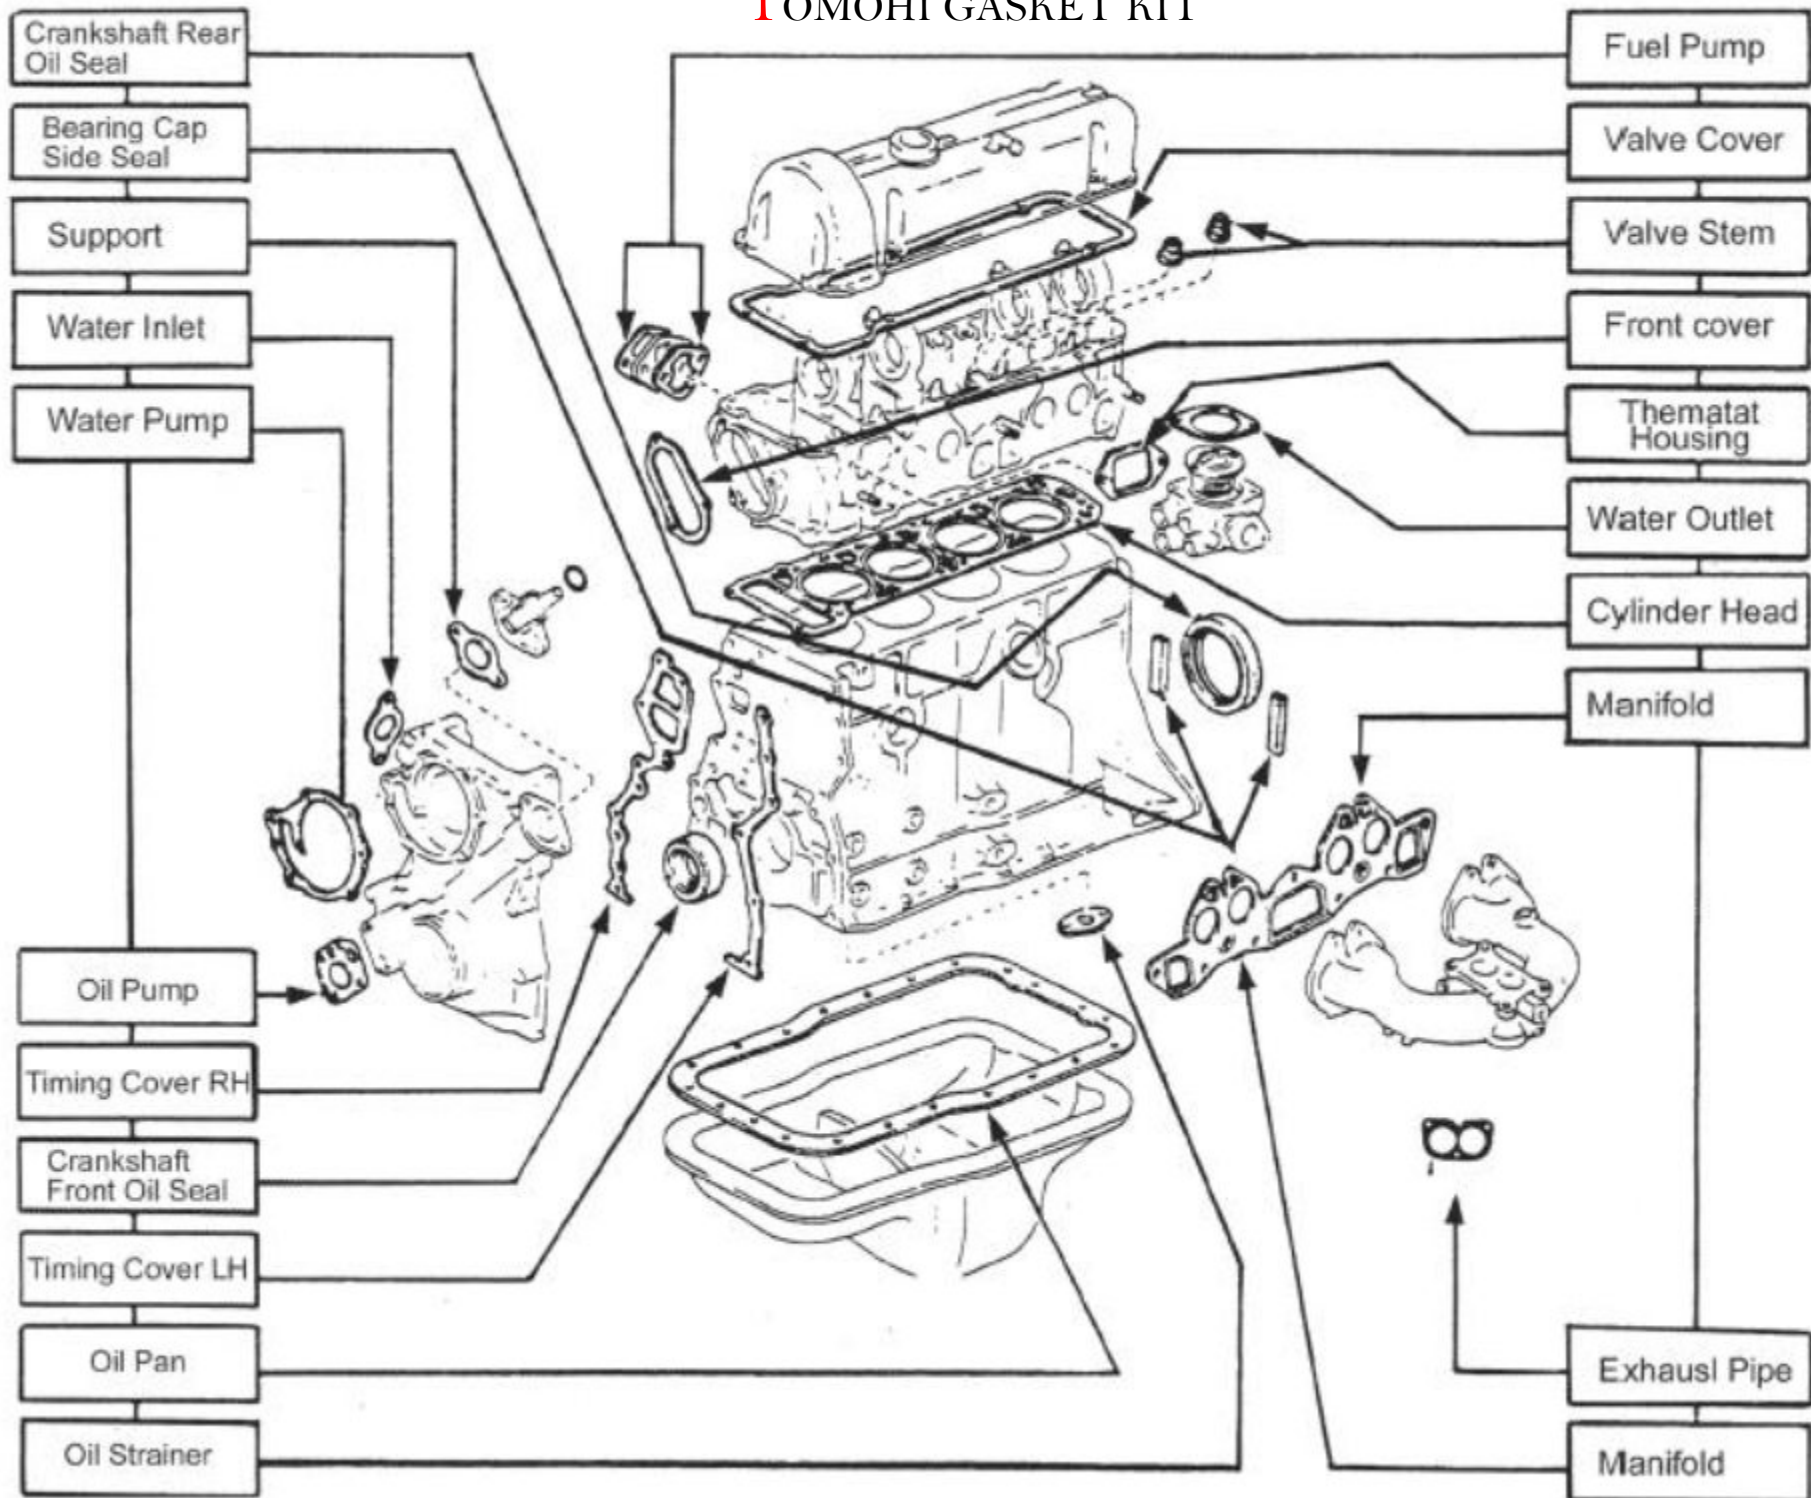

No	Engine	Car Name / Year / Model	Full Set	Head Set	Cyl. Head
1	ED30	TRUCK 3000 C240 340 341 1973- 2956cc	10101-J2025 10101-J2026 10101-J2028	TOH22780	(NK) 11044-J2000 11044-J5500/03
2	ED33	TRUCK 3300 VE INJ PUMP 1984- 3298cc	10101-T9025 10101-T9026	11042-T9025 11042-T9026	(SK) 11044-T9000/01/03
3	ED33	TRUCK 3300 VE LINE INJ,PUMP 1984- 3298cc	10101-T9027 10101-T9028 10101-T9029	11042-T9027 11042-T9390 11042-T9025/29	(SK) 11044-T9000/01/03
4	FD33	TRUCK 3300 1984- 3298cc	10101-T9390	11042-T9390	(SK) 11044-T9000/01/03
5	FD33T	TRUCK 3300 1984- 3298cc	10101-T9327 10101-T9328	11042-T9327 11042-T9328	(SK) 11044-T9000/01/03
6	FD35T	TRUCK 3500	10101-01T26	11042-01T26	(S) 11044-01T00